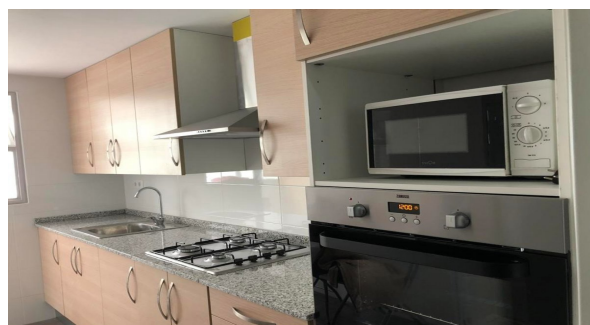

Ref. MV-443

75.000 €

Piso en Elíptica, GANDIA

m²

0

90

4

1

Piso en Gandía en la zona de plaza Elíptica, con cocina reformada y equipada con electrodomésticos, galería, salón comedor con balcón, 4 dormitorios, un baño y un aseo semireformado.