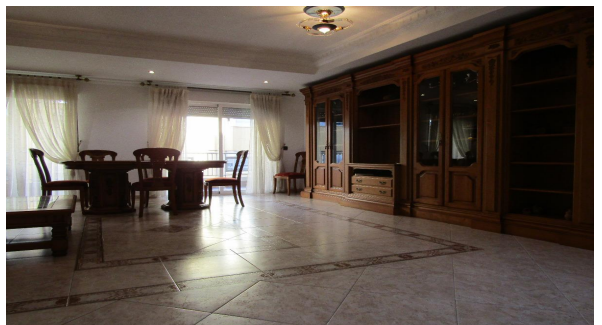

3

2

A LA VENTA PISO CÉNTRICO EN GANDIA. 133 m². ALTURA 1º CON ASCENSOR. TIENE 3 HABITACIONES, 2 BAÑOS (1 DUCHA - 1 BAÑERA), COCINA MUY BIEN CONSERVADA CON ELECTRODOMÉSTICOS Y GALERÍA, SALÓN-COMEDOR CON BALCÓN. COCHERA ABIERTA EN 1er SÓTANO. MUEBLES A CONSULTAR. SPLIT A/A EN SALÓN-COMEDOR. AGUA INCLUIDA EN LA COMUNIDAD MÁS LIMPIEZA Y COCHERA (196 TRIMESTRE). ZONA MUY CÉNTRICA DE GANDIA, CON TODOS LOS SERVICIOS ALREDEDOR.~~IMPORTANTE, ACCESO CON RAMPA PARA MINUSVÁLIDOS.